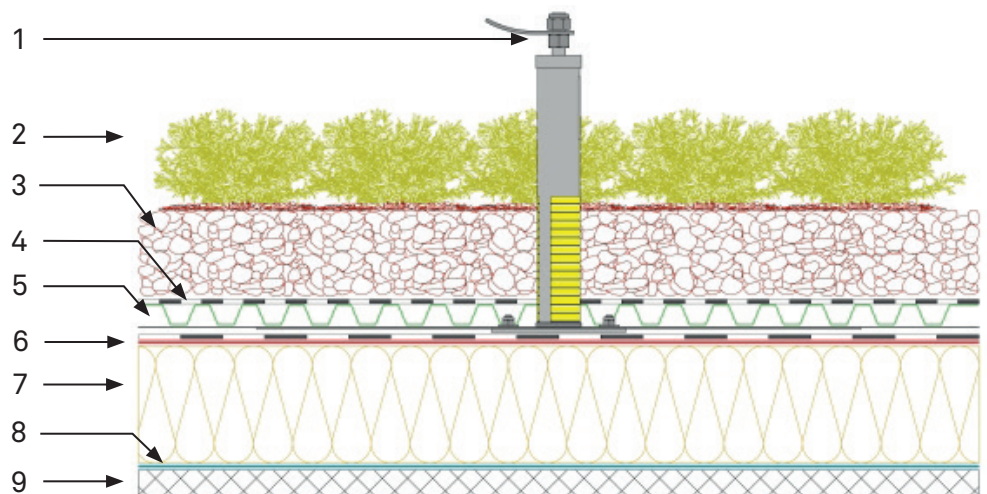

6.1 Solution détaillée

Raccord sécurité toiture lesté sur toiture

Légende

1. Contec.safe - Système lesté de protection contre les chutes
2. Contec.fior - Ensemencement
3. Contec.fior - Substrat de toiture RCE
4. Contec.flex - type T - Couche de séparation
5. Contec.drain - plaque de rétention d'eau / Contec.drain plaque de drainage
6. Contec.proof - Etanchéité EPDM
7. Contec.therm - Isolation thermique
8. Contec.vap - Pare-vapeur
9. Sous-construction dalle béton