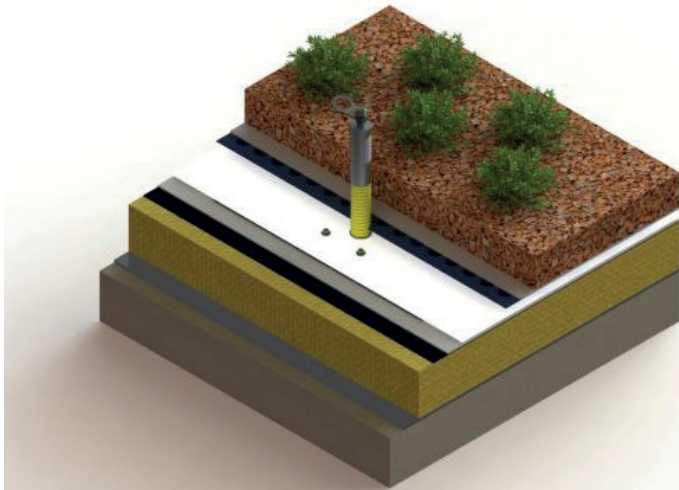

6.1 Solution détaillée

Raccord sécurité toiture lesté sur toiture

Légende

1. Contec.safe - Système lesté de protection contre les chutes
2. Contec.fior - Ensemencement
3. Contec.fior - Substrat de toiture RCE
4. Contec.flex - type T - Couche de séparation
5. Contec.drain - plaque de rétention d'eau / Contec.drain plaque de drainage
6. Contec.proof - Etanchéité EPDM
7. Contec.therm - Isolation thermique
8. Contec.vap - Pare-vapeur
9. Sous-construction dalle béton