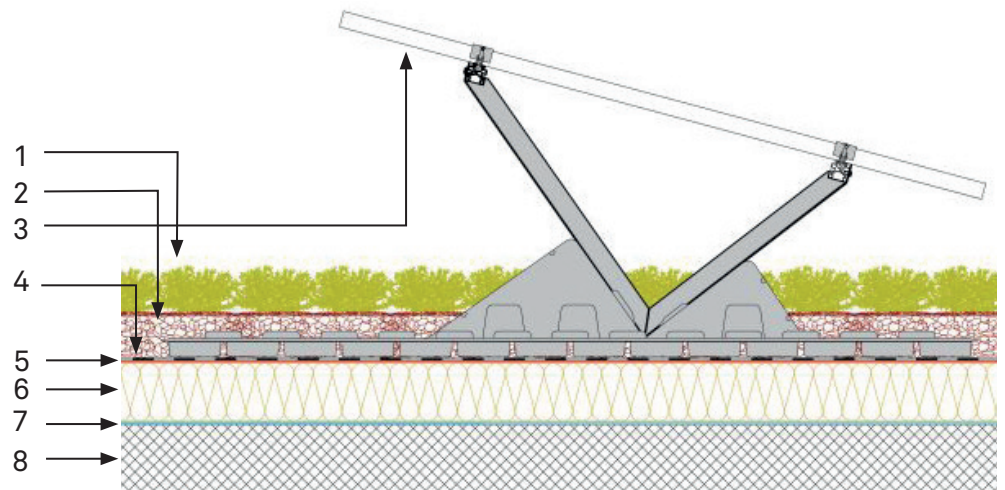

5.1 Solution détaillée

Toiture chaude végétalisée avec système P.V.

Légende

1. Contec.fior - Ensemencement
2. Contec.fior - Substrat de toiture RCE
3. Contec.greenlight - Support surélevé de panneaux P.V.
4. Contec.flex - type B - Couche de protection
5. Contec.proof - Etanchéité EPDM
6. Contec.therm - Isolation thermique
7. Contec.vap - Pare-vapeur
8. Sous-construction dalle béton