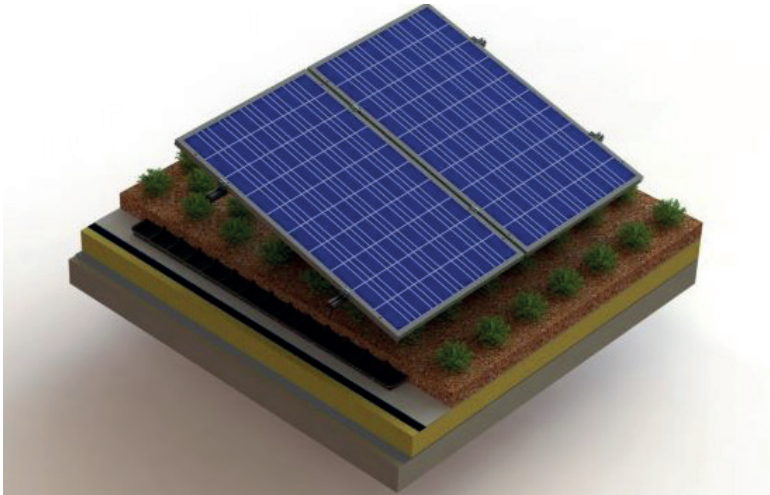

5.1 Solution détaillée

Toiture chaude végétalisée avec système P.V.

Légende

1. Contec.fior - Ensemencement
2. Contec.fior - Substrat de toiture RCE
3. Contec.greenlight - Support surélevé de panneaux P.V.
4. Contec.flex - type B - Couche de protection
5. Contec.proof - Etanchéité EPDM
6. Contec.therm - Isolation thermique
7. Contec.vap - Pare-vapeur
8. Sous-construction dalle béton