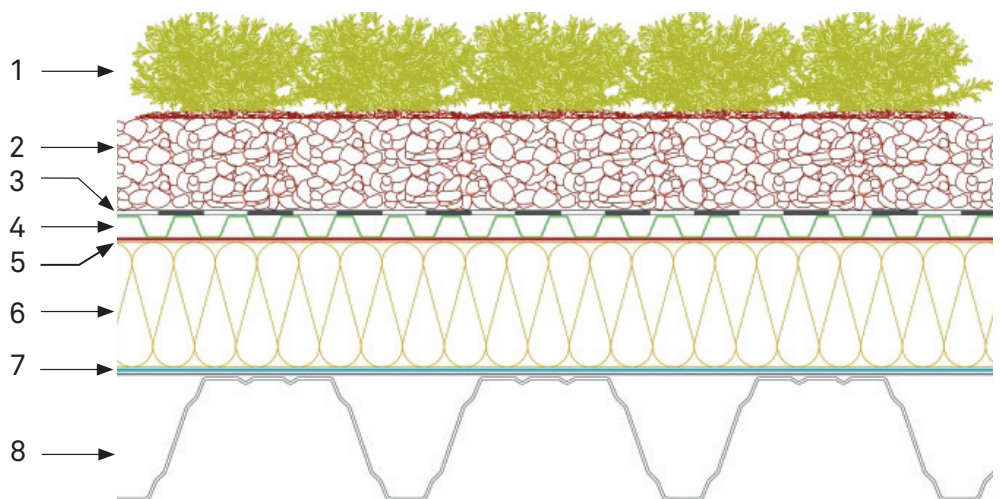

## 0.5 Solution détaillée

### Toiture chaude végétalisée sur tôle profilée

#### Légende

1. Contec.fior - Ensemencement
2. Contec.fior - Substrat de toiture RCE
3. Contec.flex - type T - Couche de séparation
4. Contec.drain - Plaque de rétention ou de drainage
5. Contec.proof - Etanchéité EPDM
6. Contec.therm - Isolation thermique
7. Contec.vap - Pare-vapeur, aide à la pose si nécessaire (SIA 271, art. 2.3.1.3)
8. Sous-construction tôle profilée