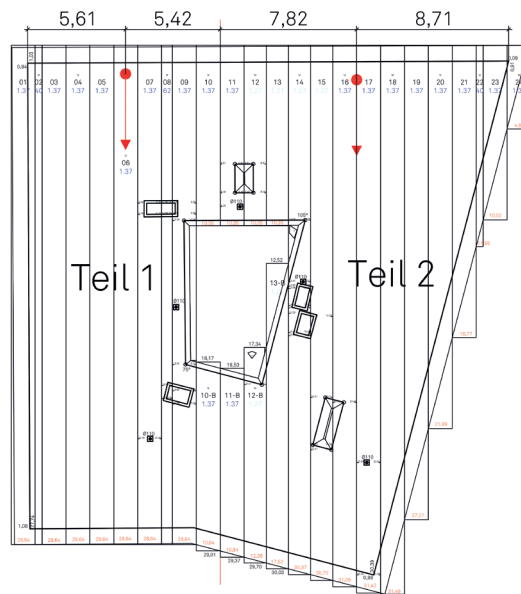

Contec.proof

Contec.proof – Der EPDM Kautschuk-Massanzug speziell für Ihr Flachdach. Die vorkonfektionierte Abdichtung ist nachhaltig, langlebig und ökologisch.

Vorteile

- Digitalisierte Planung
- Hightechmässige Vorkonfektionierung unter gesicherten Umständen
- Einbau in Rekordzeit

Fakten

Reissdehnung	Neuwert = 460 % nach 50 Jahren = 250 %
Lebensdauer	über 50 Jahre
Eigenschaften	keine Auswaschung von Herbiziden & Pestiziden/UV-beständig wurzelfest
Nennstärken	1.3 mm (Fassaden), 1.5 mm, 1.8 mm

Einsatzbereich/Dienstleistung

Die Contec.proof Kautschukabdichtung für Flachdächer ist enorm vielseitig und eignet sich u.a. für Flachdächer in etlichen Formen und Grössen, Fassaden oder sogar für den Innenausbau. Wir planen, konfektionieren und liefern individuell geplante Abdichtungen massgeschneidert innert 5 Werktagen. Zubehör wie Manschetten, Entwässerungskomponenten und weiteres liefern wir nach Wunsch gleich mit.