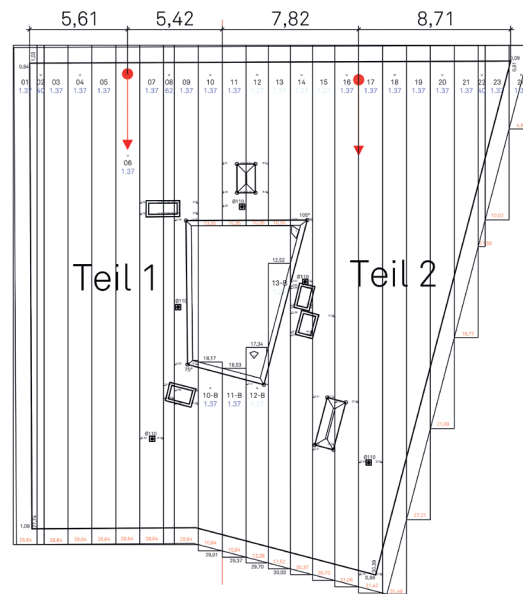

Contec.proof

Contec.proof – Der EPDM Kautschuk-Massanzug speziell für Ihr Flachdach. Die vorkonfektionierte Abdichtung ist nachhaltig, langlebig und ökologisch.

Vorteile

- Digitalisierte Planung
- Hightechmässige Vorkonfektionierung unter gesicherten Umständen
- Einbau in Rekordzeit

Fakten

Reissdehnung	Neuwert = 460 % nach 50 Jahren = 250 %
Lebensdauer	über 50 Jahre
Eigenschaften	keine Auswaschung von Herbiziden & Pestiziden/UV-beständig wurzelfest
Nennstärken	1.3 mm (Fassaden), 1.5 mm, 1.8 mm

Einsatzbereich/Dienstleistung

Die Contec.proof Kautschukabdichtung für Flachdächer ist enorm vielseitig und eignet sich u.a. für Flachdächer in etlichen Formen und Grössen, Fassaden oder sogar für den Innenausbau. Wir planen, konfektionieren und liefern individuell geplante Abdichtungen massgeschneidert innert 5 Werktagen. Zubehör wie Manschetten, Entwässerungskomponenten und weiteres liefern wir nach Wunsch gleich mit.